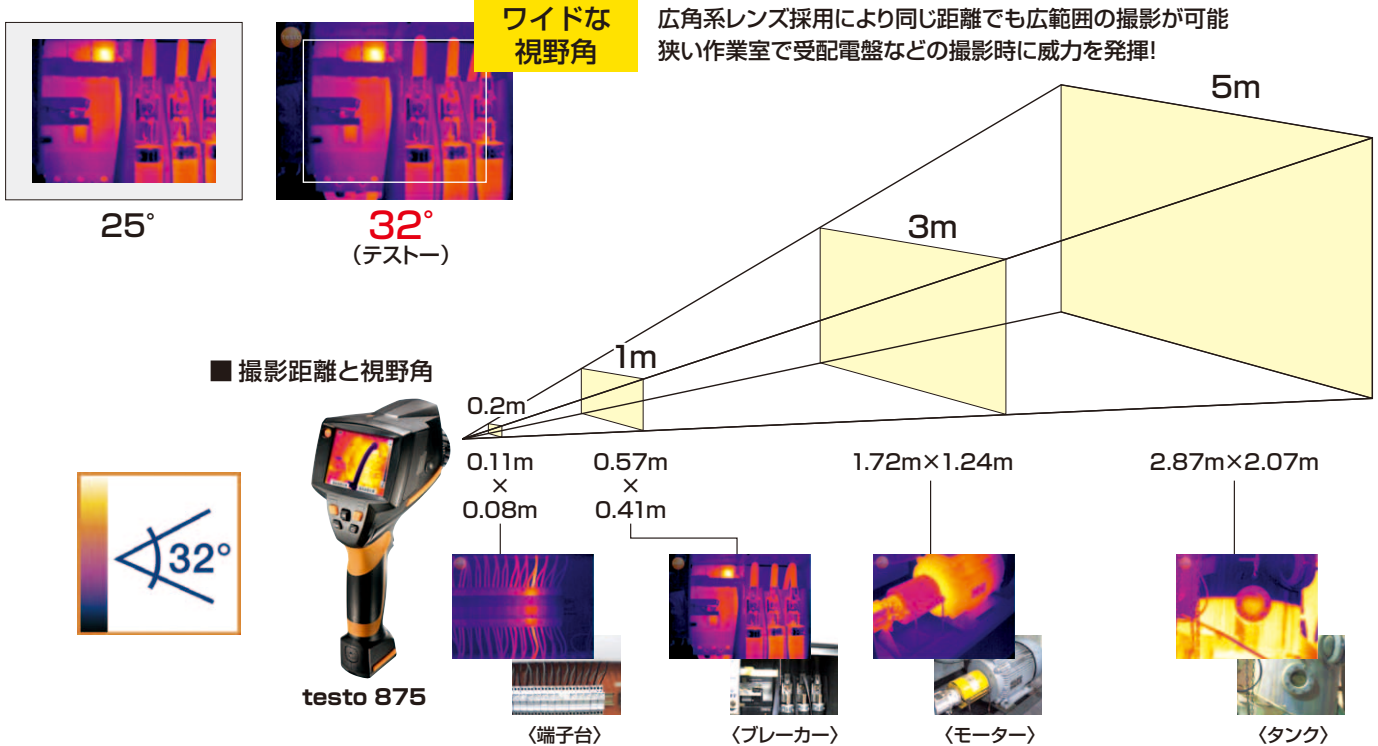

testo サーモグラフィの特長

テストの赤外レンズは、32×23°

ラインナップと性能早見表

製品画像						
	testo 875-1	testo 875-2	testo 876	testo 881-1	testo 881-2	testo 882
検出素子(ピクセル)	160×120	160×120	160×120	160×120	160×120	320×240
温度分解能(NETD)	0.08℃ 以下	0.08℃ 以下	0.08℃ 以下	0.05℃ 以下	0.05℃ 以下	0.06℃ 以下
標準レンズ 視野角	32×23°	32×23°	32×23°	32×23°	32×23°	32×23°
望遠レンズ対応(9×7°)	×	○(オプション)	○(オプション)	×	○(オプション)	×
内蔵デジタルカメラ	×	○	○	○	○	○
ディスプレイサイズ	3.5インチ	3.5インチ	3.5インチ	3.5インチ	3.5インチ	3.5インチ
ディスプレイ解像度	320×240	320×240	320×240	320×240	320×240	320×240
ディスプレイ	固定	固定	回転	固定	固定	固定
フレームレート	9Hz	9Hz	9Hz	33Hz	33Hz	33Hz
測定温度	-20~+280℃	-20~+280℃	-20~+280℃	-20~+350℃	-20~+350℃	-20~+350℃
高温測定対応	×	×	×	×	~+550℃(オプション)	~+550℃(オプション)
アイソサーム	×	×	○	×	○	○
音声録音	×	×	○	×	○	○
標準価格(税別)	320,000円	420,000円	580,000円	580,000円	580,000円	760,000円
望遠レンズセット価格(税別)	—	580,000円	700,000円	—	700,000円	—

*内容は、予告なく変更される場合があります。 *掲載されている価格は、2011年5月現在のものです。

販売店

株式会社テストー www.testo.jp

■ 本社
〒222-0033
横浜市港北区新横浜 2-2-15 パレアナビル7F

● セールス
TEL.045-476-2288 FAX.045-476-2277

● サービスセンター(修理・校正)
TEL.045-476-2266 FAX.045-476-2277

■ 大阪営業所
〒530-0055 大阪市北区野崎町 7-8 梅田パークビル9F
TEL.06-6314-3180 FAX.06-6314-3187
ホームページ <http://www.testo.jp>
e-mail info@testo.co.jp