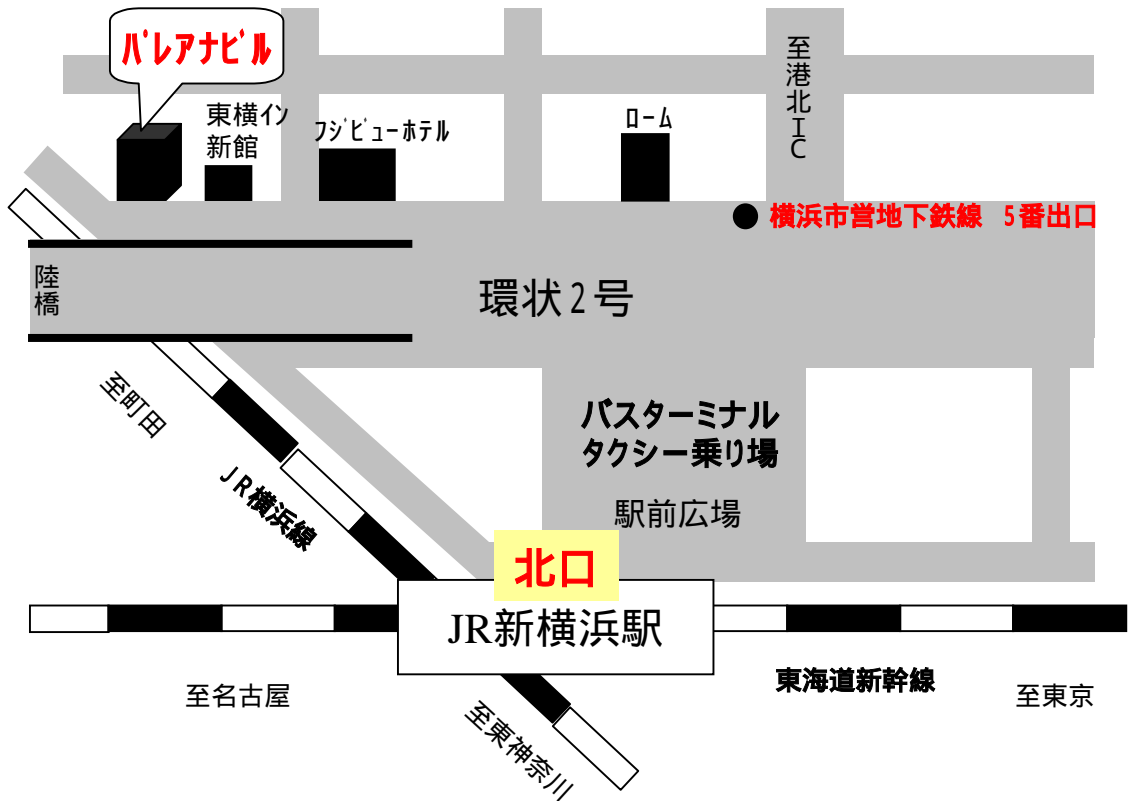

## 交通

### 【JR横浜線 新横浜駅 徒歩5分】

JR新横浜駅北口(駅前広場)を出て、駅を背にし左に進む。線路沿いを町田方面に進み、環状2号線陸橋を通りすぎるとすぐに、**9階建てのグリーンのビルがあります。**